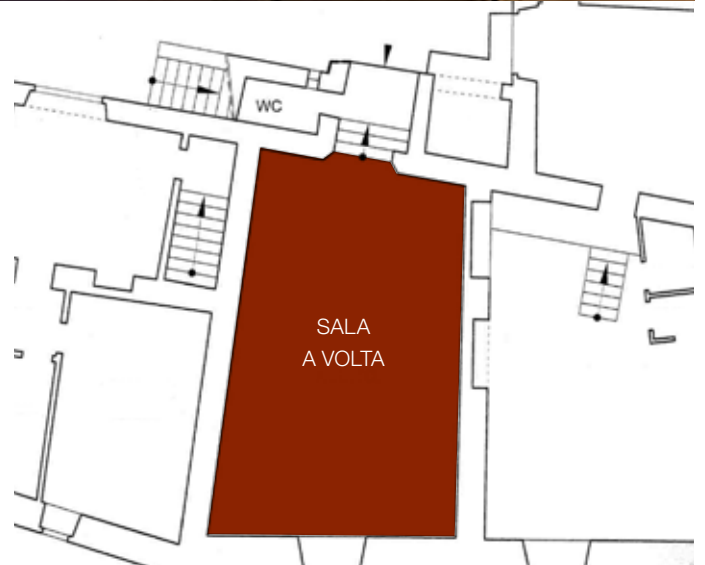

## Sala a Volta

Spazio polivalente per attività di studio, di lavoro o di ricevimento. Particolarmente adatto per concerti.

### Dimensioni

Superficie: 57mq. (5,90x9,80mt.)

Altezza minima: 2,00mt.

Altezza massima: 4,00mt.

Capacità max: 60/70 posti a platea.