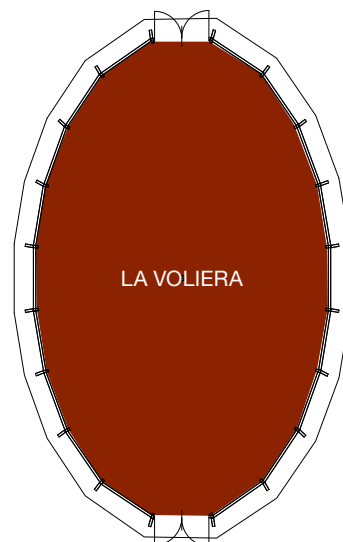

La Voliera

Spazio recuperato da un'antica voliera, con vista sulla splendida Val d'Orcia. Ideale per eventi, celebrazioni e meeting.

Dimensioni

Superficie: 110mq (15x9,30mt)

Altezza minima: 2,20mt.

Altezza massima: 3,60mt.

Capacità max: 60 posti.

Caratteristiche

PAVIMENTO IN CEMENTO

PARETI FINESTRATE CON VETRI BASCULANTI

ILLUMINAZIONE CON LUCE ALOGENA INDIRETTA

Arredi

UTILIZZO FLESSIBILE

Allestimenti