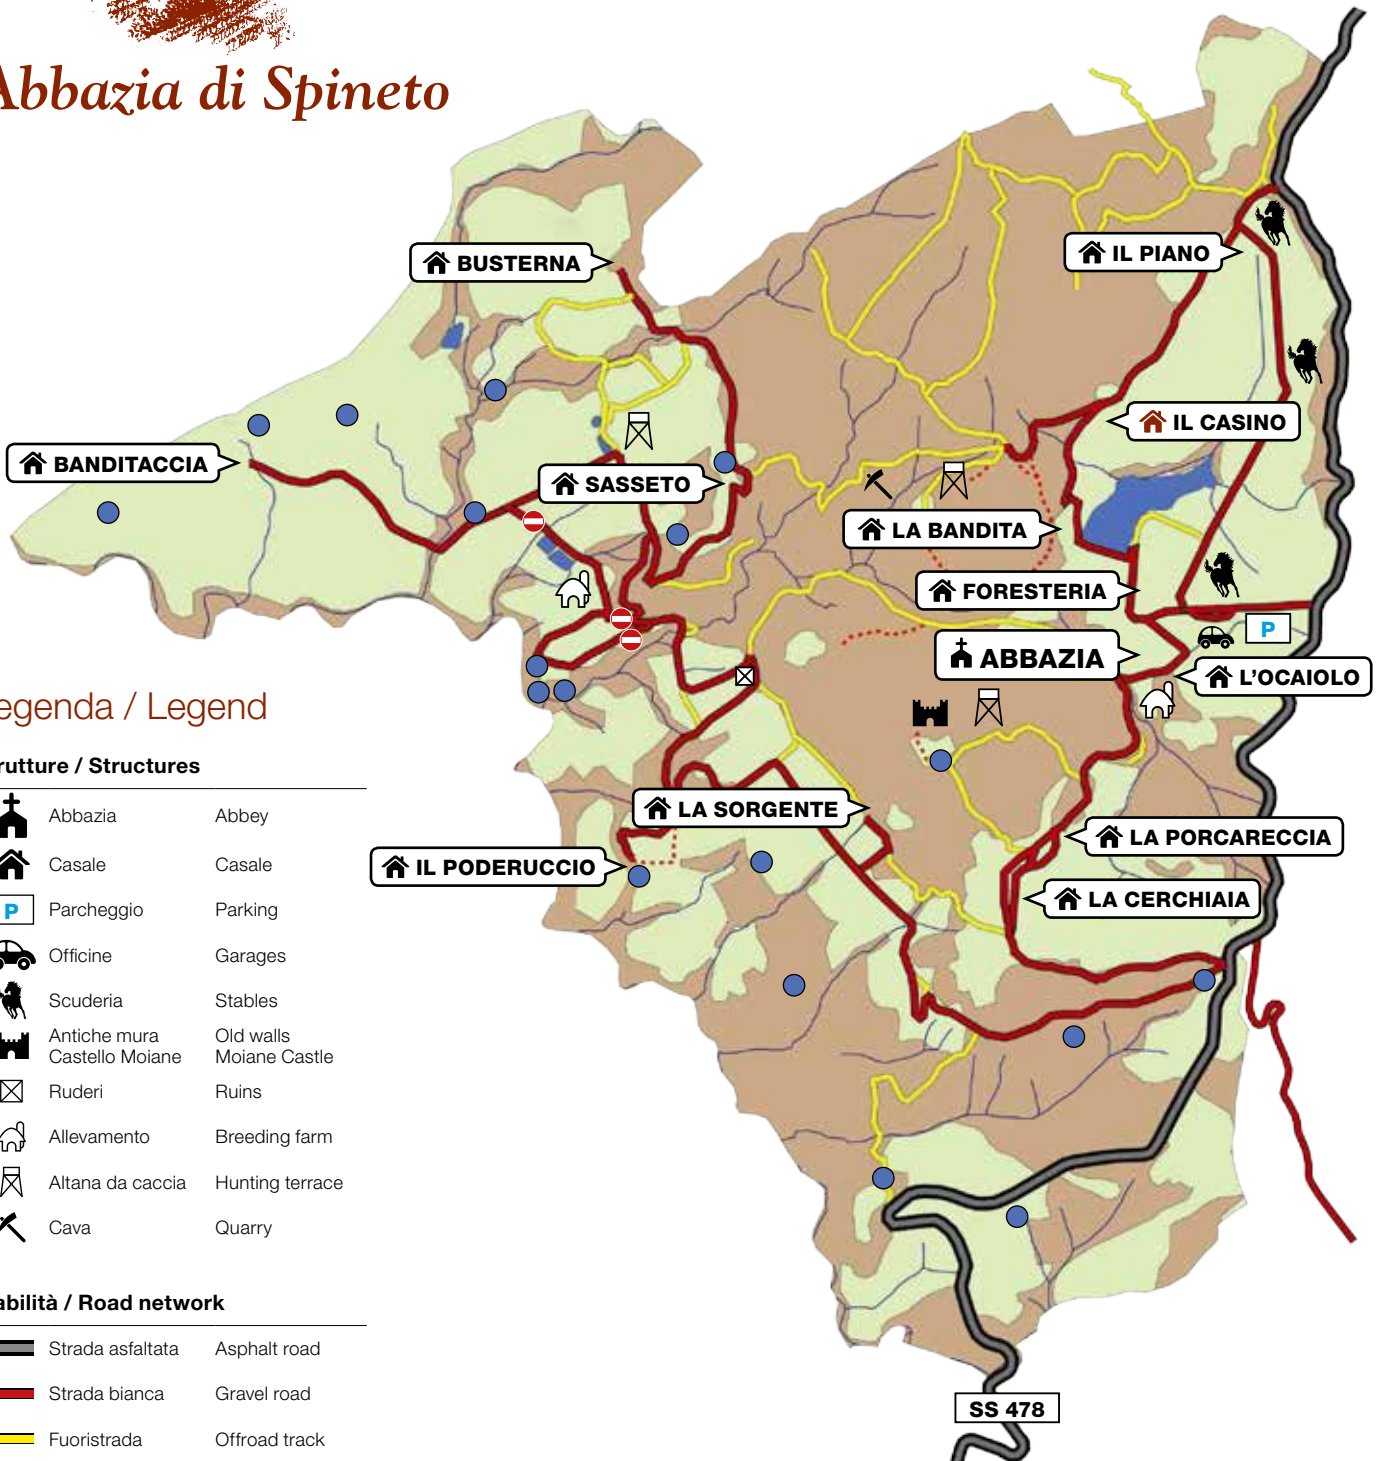

# Abbazia di Spineto

## Legenda / Legend

### Viabilità / Road network

	Strada asfaltata	Asphalt road
	Strada bianca	Gravel road
	Fuoristrada	Offroad track
	Sentiero	Path track
	Divieto di accesso	No entry

### Uso del suolo / Land use

	Bosco	Forest
	Terreno aperto	Field
	Fiume e/o torrente	River
	Lago	Lake
	Pozza d'acqua	Pond